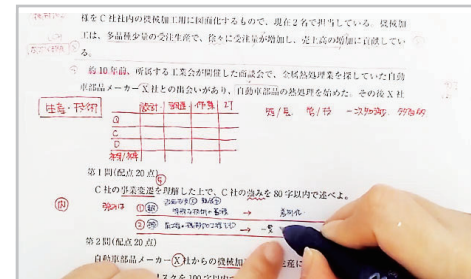

- 事例企業を戦略体系図に当てはめて考えます。

□事例解き方の基礎

- 事例問題の読み方、解答骨子の作り方など、実践を交えて学びます。

▼少人数対話式オンライン講座 12回

「わからない」を残さない事例解法講義

□模試の事例解法講義 (オンライン半日)

- 模試4事例の事例解法講座を2.5時間ずつ行います。設問分解、与件分解を通し、しっかり復習します。講師が手元カメラで、メモの取り方や解答骨子の作成手順などを具体的に解説します。
- 15人の少人数クラスで気軽に質問できる対話式講座です。

▼「模擬試験5回」の充実カリキュラム

アドバイス付きの丁寧な添削で実力アップ

□校内模試 □公開模試

公開模試は、会場受験と自宅受験のどちらかを選べます。

□公開特訓模試 (GW) (直前)

- 2日間の集中特訓講座で実力アップを狙います。

アドバイス付き模試添削

手元カメラで解き方を見える化  
オンライン受講でも見やすい