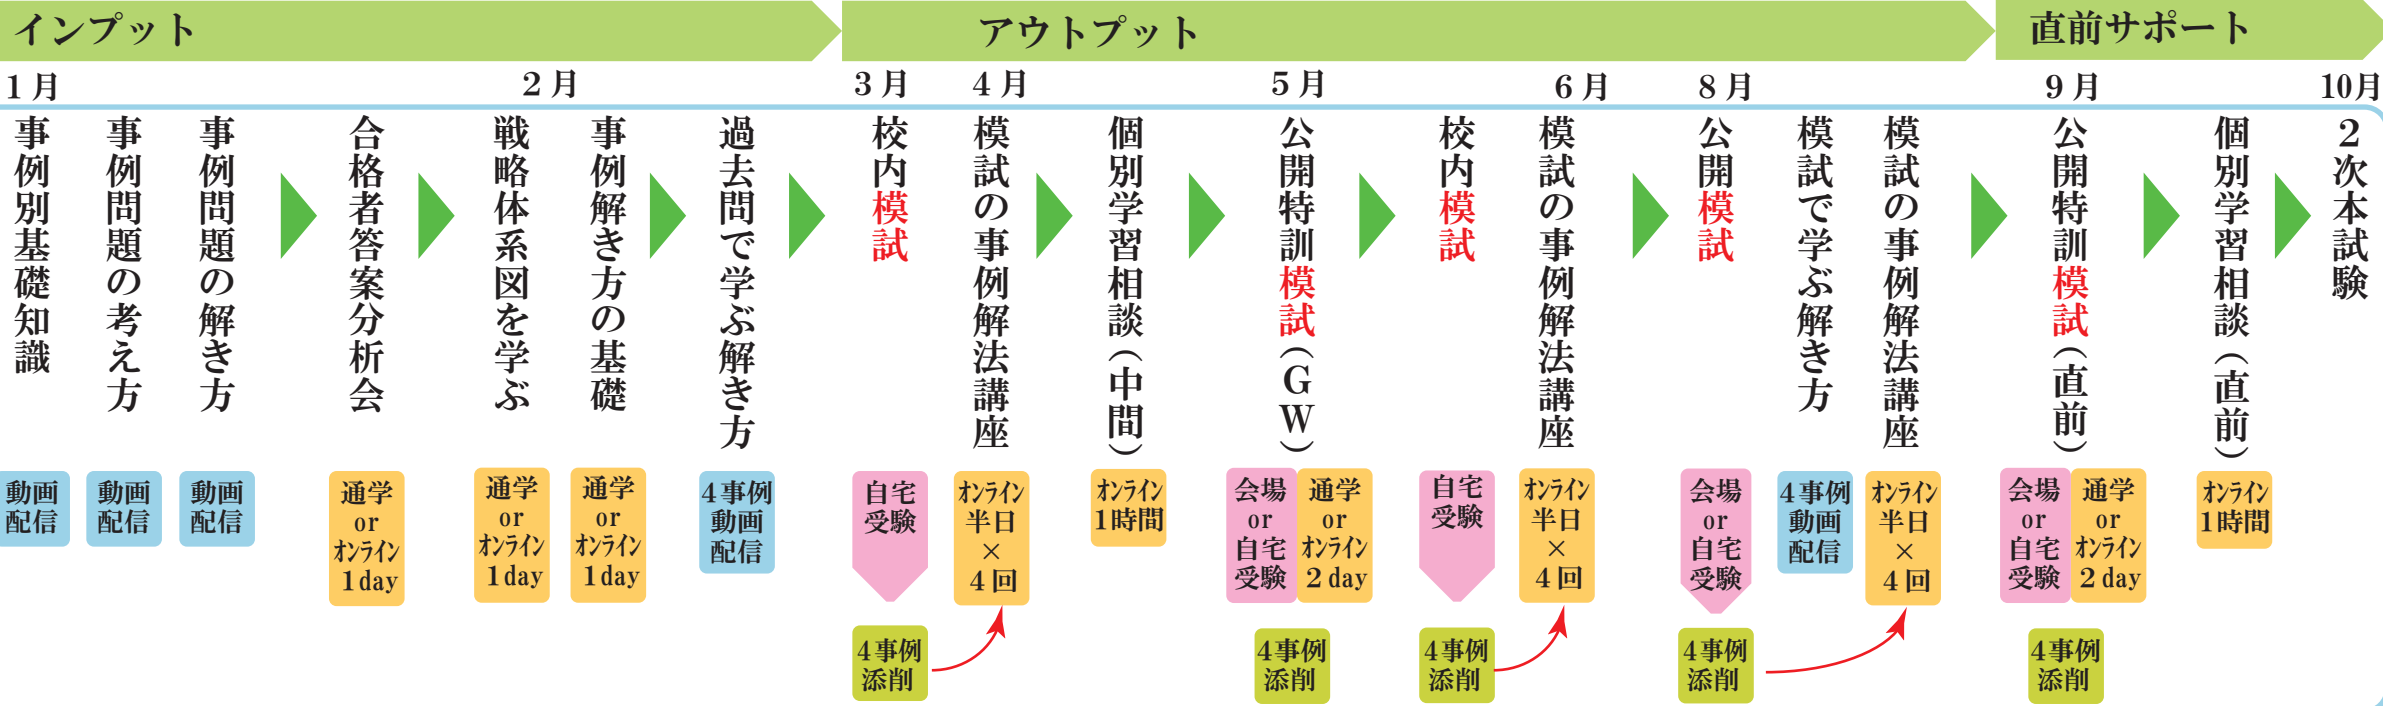

## 見守り通信コース

詳細はHPをご覧ください

<https://www.aas-clover.com/nagoya/>

<https://www.aas-clover.com/nagoya/>

通学講座

動画+オンライン講座+ときどき通学できる！

「2次本科 対話式オンライン通学コース」

通学講座で直接学びたいけれど、毎回通うのは大変！という声にお応えし、新しい「オンライン通学講座」をスタート！  
 オンライン講座と通学講座の組み合わせで無理なく学べます。通学講座は、教室+オンライン中継で自宅からも受講可能です。