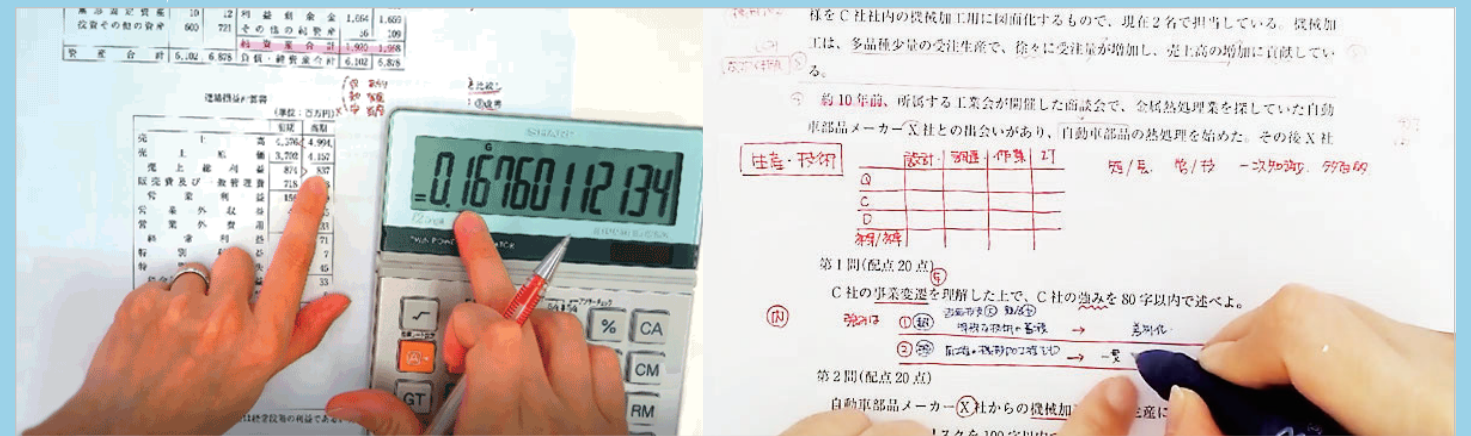

解き方が見える講座!

質問できる! よく解かる! やる気が続く!

New

対話式オンライン講座でしっかり学べる。「ときどき通学講座」の組み合わせで無理なく学べる充実コース。

2次本科
通学
コース

対話式オンライン通学コース

自分のペースでじっくり学べる通信講座。オンライン個別ミニレッスンでしっかりサポート。

2次本科
通信
コース

見守り通信コース

詳細はHPをご覧ください

<https://www.aas-clover.com/nagoya/>

<https://www.aas-clover.com/nagoya/>